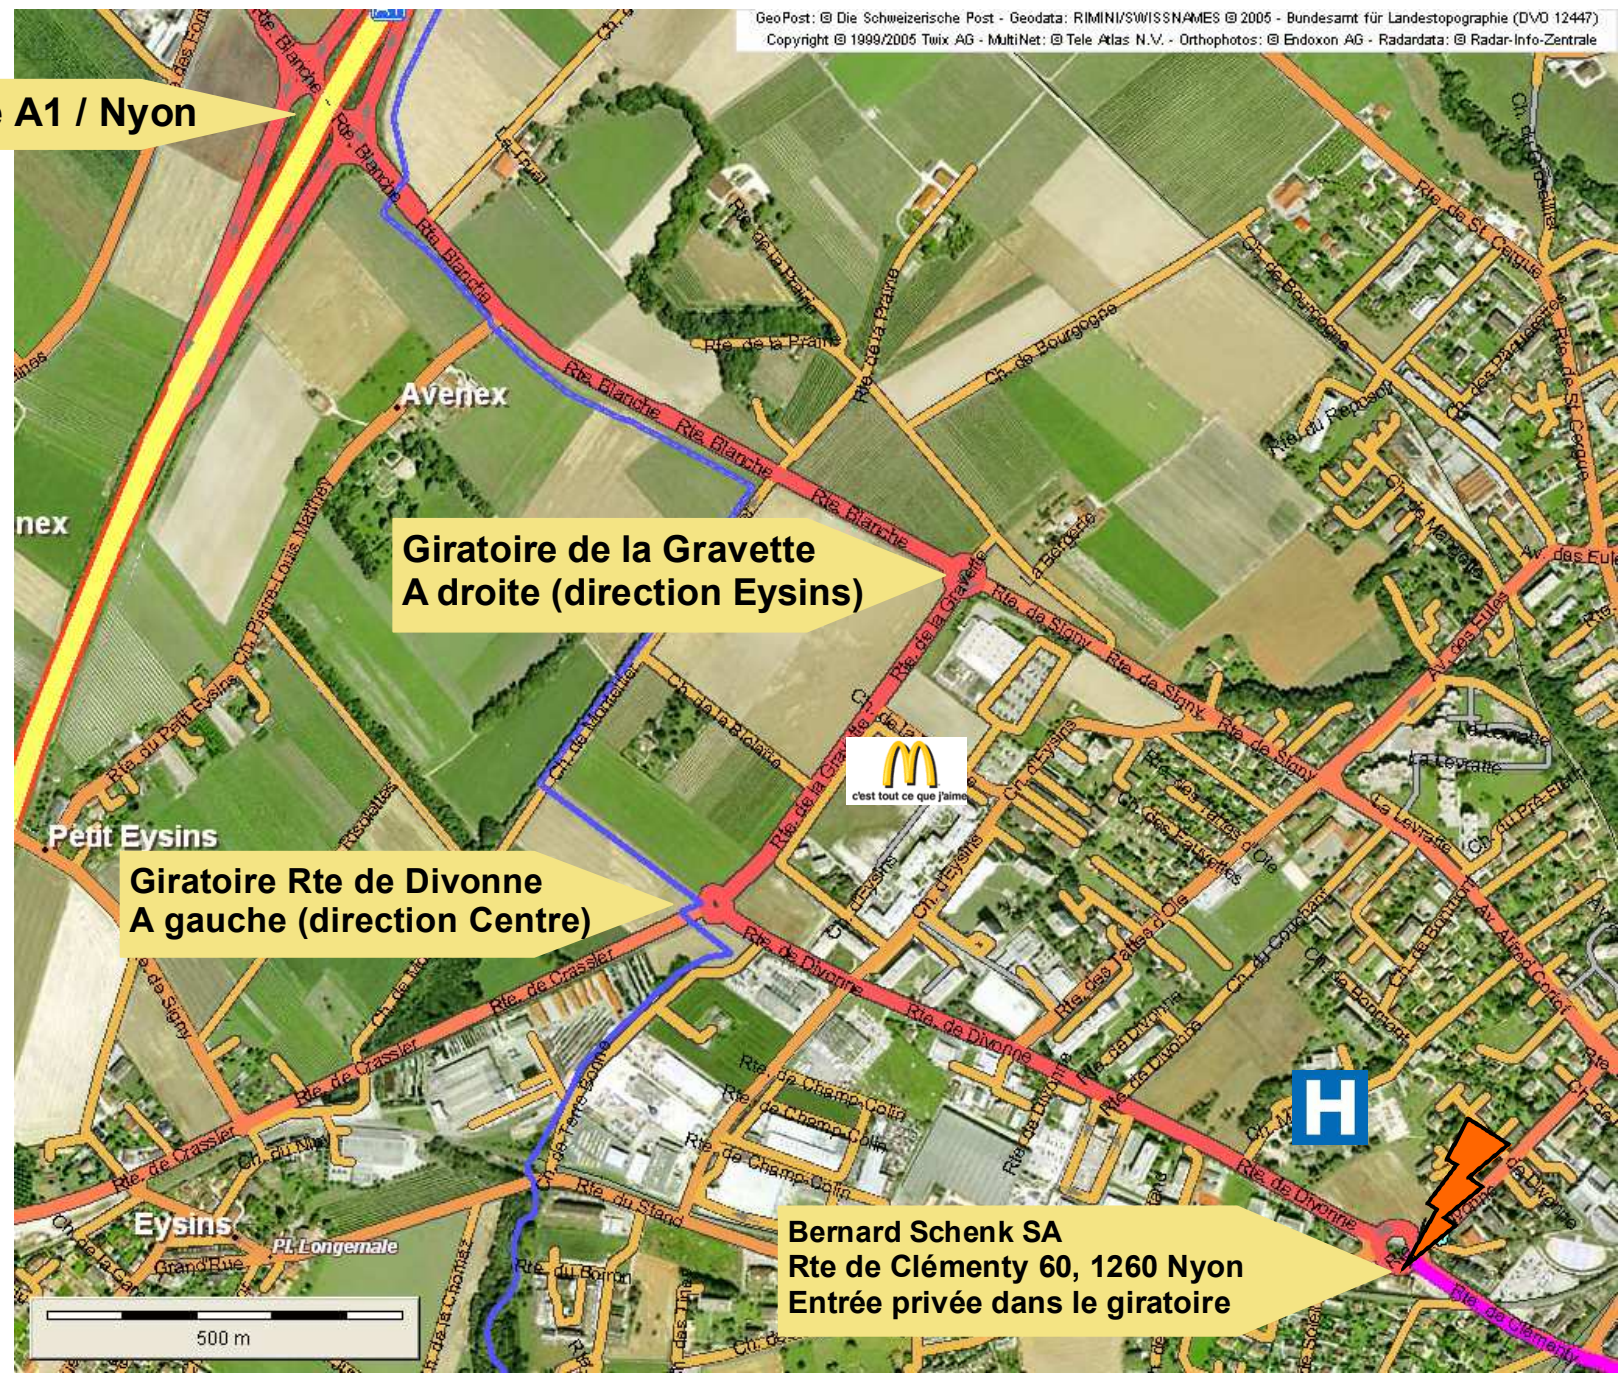

Sortie Autoroute A1 / Nyon

Giratoire de la Gravette
A droite (direction Eysins)

Giratoire Rte de Divonne
A gauche (direction Centre)

Bernard Schenk SA
Rte de Clémenty 60, 1260 Nyon
Entrée privée dans le giratoire